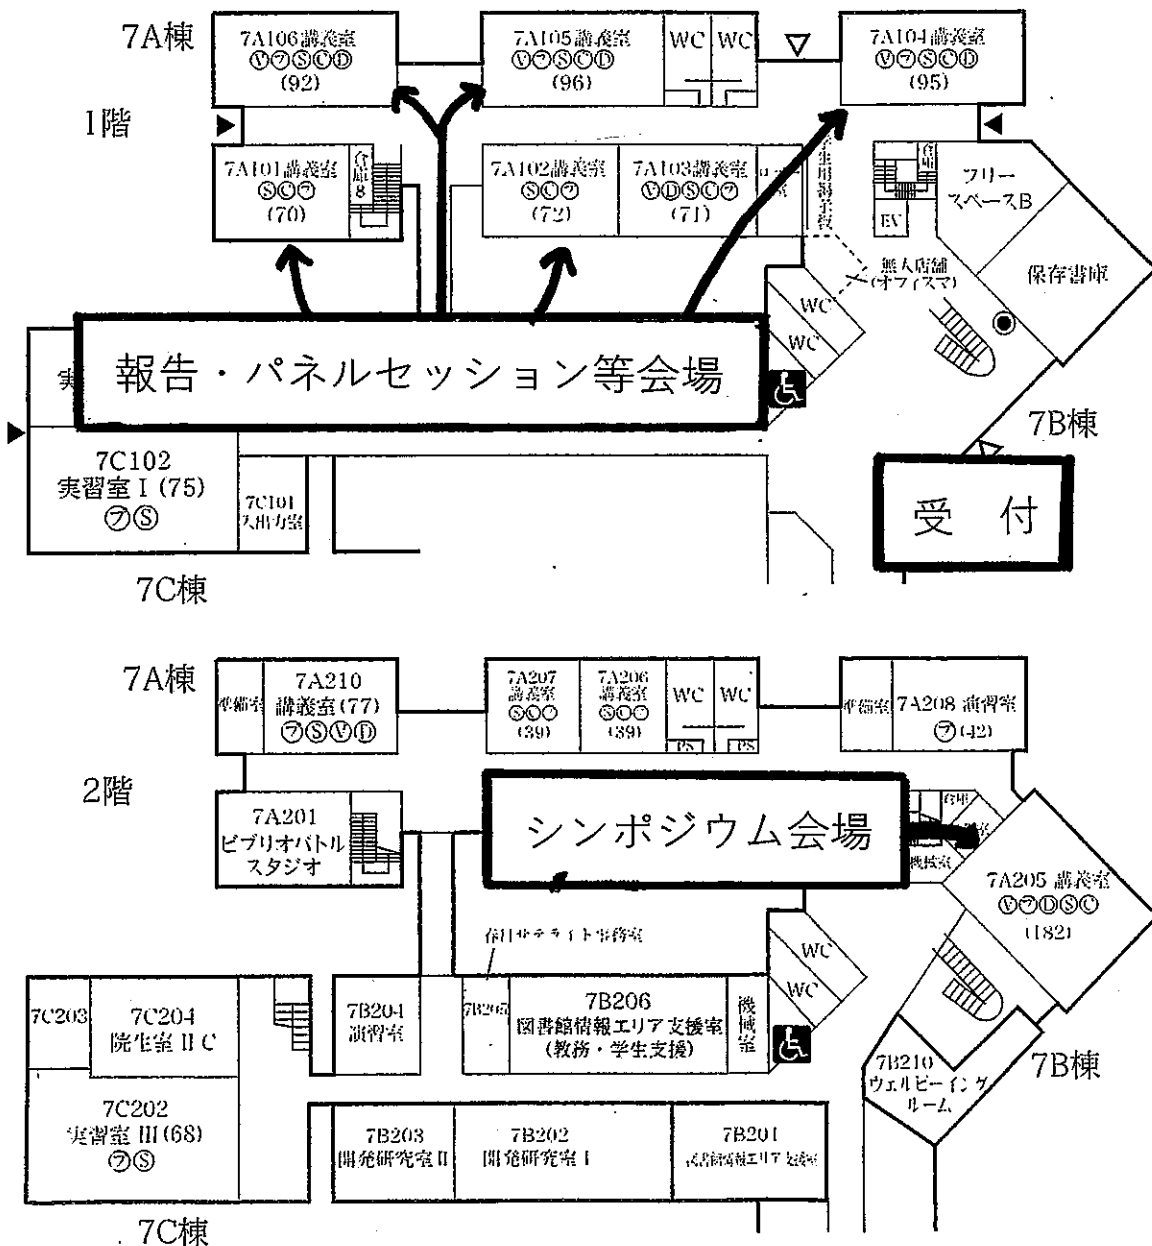

会場案内 (筑波大学筑波キャンパス春日エリア)

7A~7C棟 1-2階

▼ 出入口(▽自動ドア) ● 自動販売機 ♿ 多目的トイレ
 Entrance Vending machine Accessible restroom

*会場は、つくばエクスプレスつくば駅から徒歩約3分です。大会当日は、駅周辺に案内人を立たせますので、安心してお越しください。なお、若干数の駐車場も確保してございます。お車の方は、受付にてお声がけください。