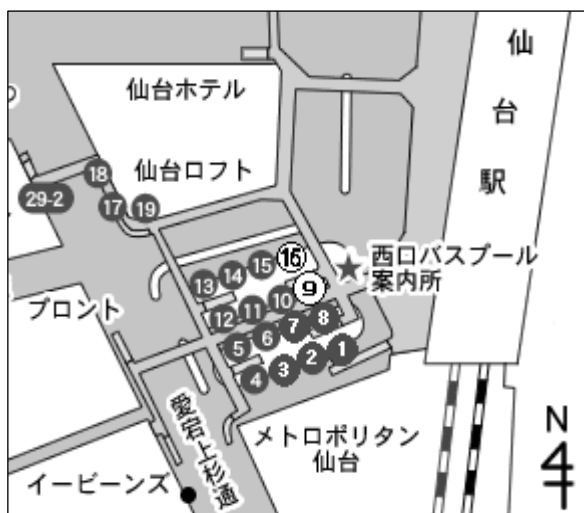

日本思想史学会 2009 年度大会会場案内

仙台駅からのアクセス（仙台市営バス 9 番・16 番乗り場） ただし本数は、各乗場から 1 時間に 2 本程度。

仙台駅前バス乗場略図

【日時・会場】

10月17日(土): 特別企画・シンポジウム・総会
 会場: 川内北キャンパス マルチメディア教育研究棟 M-206
 時刻: 11:00 ~ 18:00
 (仙台駅前16番乗り場乗車、「川内郵便局前」下車が便利です)

10月18日(日): 研究発表・パネルセッション
 会場: 川内南キャンパス 中講義棟
 時刻: 10:00 ~ 17:00
 (仙台駅前9番乗り場乗車、「東北大川内キャンパス」下車が便利です)

仙台駅前のりば	行き先	下車停留所(所要時間・運賃)
9番のりば	宮教大・青葉台行 青葉通經由動物公園循環	東北大川内キャンパス下車 (約15分、運賃180円)
16番のりば	広瀬通經由交通公園・川内(営)行 広瀬通經由交通公園循環	川内郵便局前下車 (約15分、180円)

川内キャンパス案内図

川内郵便局

川内郵便局前